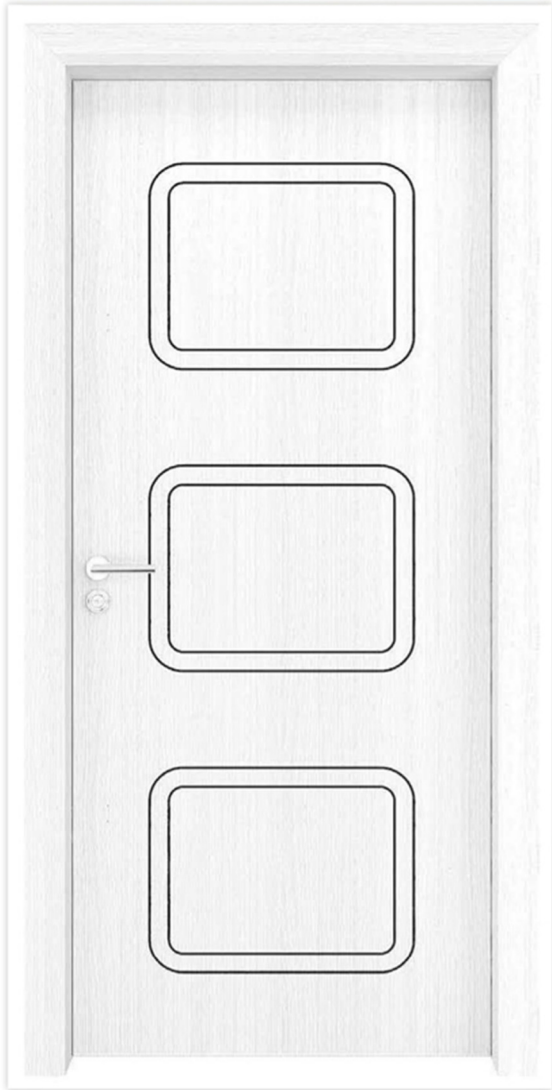

### أبعاد مخصصة

العرض ٦٠ الى ١٨٠ سنتيمتر

ارتفاع ٢٠٠ الى ٣٠٠ سنتيمتر

رقم : ٤٤٥

### Standard Dimensions

90\*210 cm

Cod: 154

Cod: 196

Cod: 504

Cod: 1200

Cod: 5610

## الأبعاد القياسية

٢١٠×٩٠ سنتيمتر