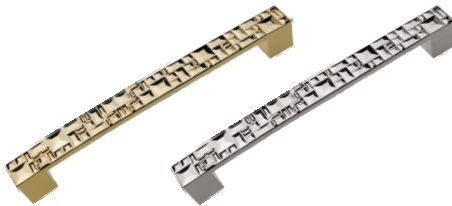

1000R

1020R
Chrome

1010R
Satin Nickel

1070R
Olive

1052R
Gold

1012
Satin Nickel

1100R

11580R
Black Gold

1120R
Satin Nickel

1170R
Olive

1152R
Gold

1112
Satin Nickel

1300R

Aluminium Handles

1310R
Satin Nickel

1380R
Black

150-256

150-192

150-128

110

110-320

110-256

110-192

110-128

110-00

145

145-222

145-156

120-130

131-112

137-112

121-95