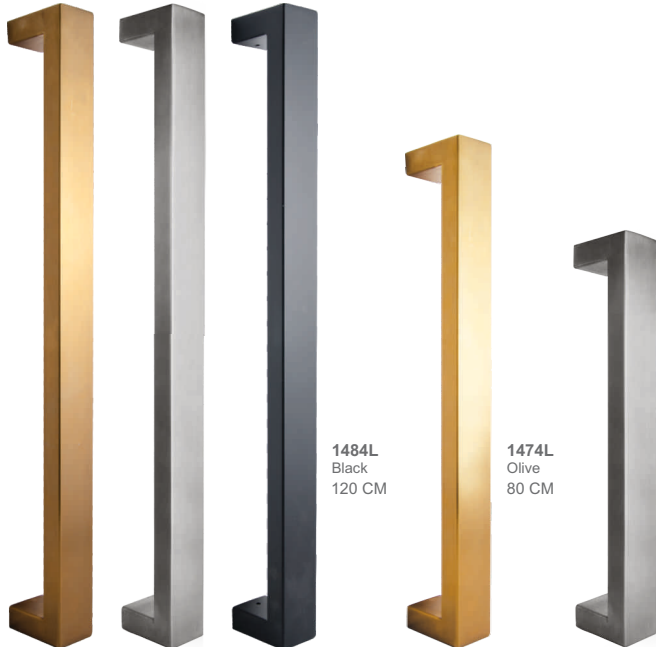

8252
Gold

8300R

8372R
Olive

8352R
Gold

8352
Gold

PULL HANDLES

1204L

Stainless Steel

1284L
Black
120 CM

1274L
Olive
80 CM

1214L
Satin Nickel
50 CM

1404L

Stainless Steel

1484L
Black
120 CM

1474L
Olive
80 CM

1414L
Satin Nickel
50 CM