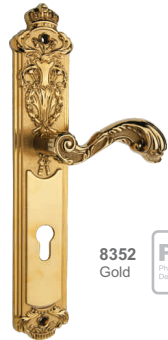

3312
Satin Nickel

8100R

8172R
Olive

8152R
Gold

8152
Gold

8200R

8272R
Olive

8252R
Gold

8252
Gold

8300R

8372R
Olive

8352R
Gold

8352
Gold

PULL HANDLES

1204L

Stainless Steel

1284L
Black
120 CM

1274L
Olive
80 CM

1214L
Satin Nickel
50 CM

1404L

Stainless Steel

1484L
Black
120 CM

1474L
Olive
80 CM

1414L
Satin Nickel
50 CM

1100L

1154L
Gold

1124L
Chrome

1174L
Olive

1114L
Satin Nickel

1004L

1054L
Gold-Chrome

1024L
Chrome