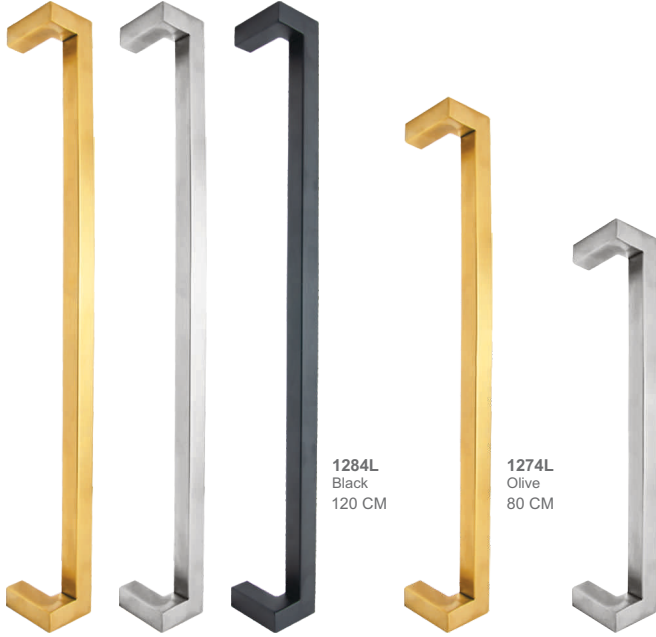

8252
Gold

8300R

8372R
Olive

8352R
Gold

8352
Gold

PULL HANDLES

1204L

Stainless Steel

1284L
Black
120 CM

1274L
Olive
80 CM

1214L
Satin Nickel
50 CM

1404L

Stainless Steel

1484L
Black
120 CM

1474L
Olive
80 CM

1414L
Satin Nickel
50 CM