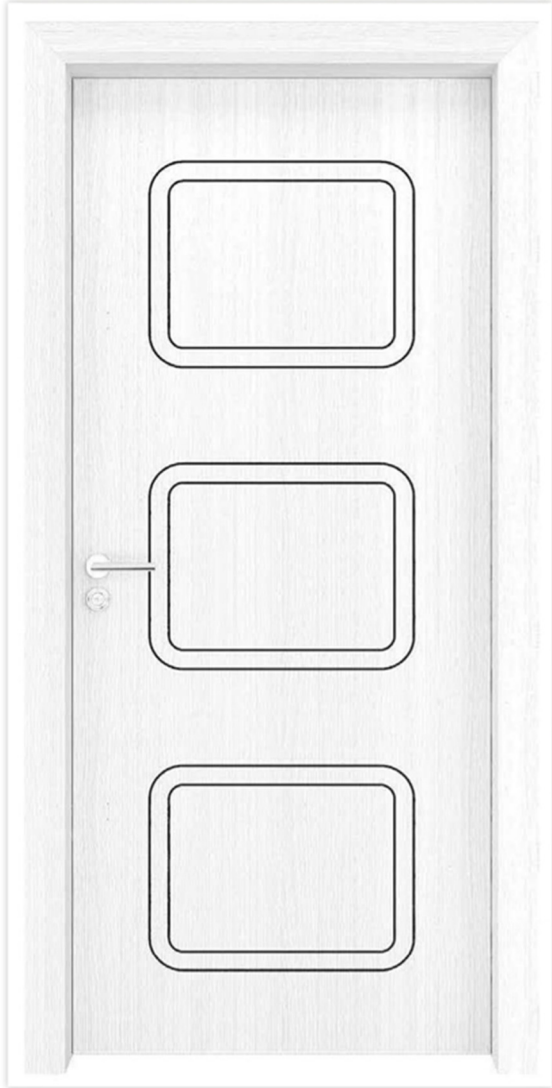

Standard Dimensions

90*210 cm

Custom Dimensions

width 60 to 180 cm

height 200 to 300 cm

Cover Code: 457

Cod: 013

Cod: 012

Cod: 010

Cod: 009

Cod: 008

Cod: 025

Cod: 026

Cod: 027

الأبعاد القياسية

٢١٠×٩٠ سنتيمتر

أبعاد مخصصة

العرض ٦٠ الى ١٨٠ سنتيمتر

ارتفاع ٢٠٠ الى ٣٠٠ سنتيمتر

رقم : ٤١٢

Standard Dimensions

90*210 cm

Custom Dimensions

width 60 to 180 cm

أبعاد مخصصة

العرض ٦٠ الى ١٨٠ سنتيمتر

ارتفاع ٢٠٠ الى ٣٠٠ سنتيمتر

رقم : ٤٤٥

Standard Dimensions

90*210 cm

Custom Dimensions

width 60 to 180cm