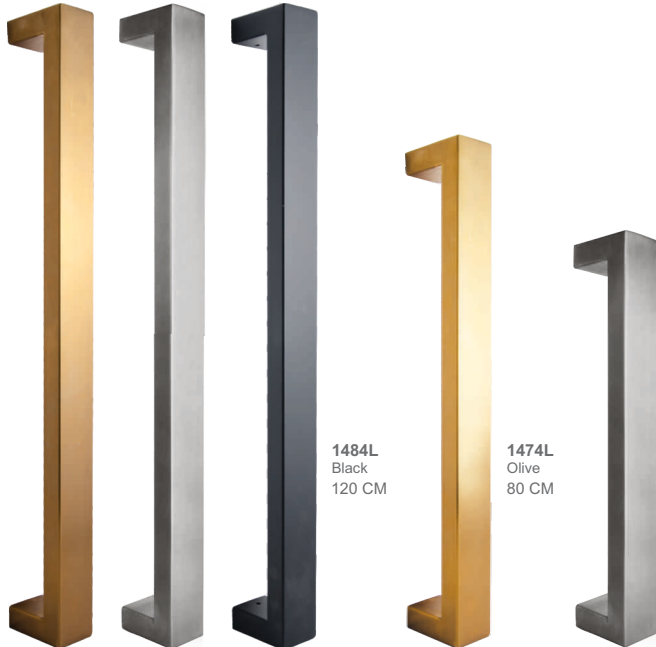

8172R
Olive

8152R
Gold

8152
Gold

8200R

8272R
Olive

8252R
Gold

8252
Gold

8300R

8372R
Olive

8352R
Gold

8352
Gold

PULL HANDLES

1204L

Stainless Steel

1284L
Black
120 CM

1274L
Olive
80 CM

1214L
Satin Nickel
50 CM

1404L

Stainless Steel

1484L
Black
120 CM

1474L
Olive
80 CM

1414L
Satin Nickel
50 CM

1100L

1004L