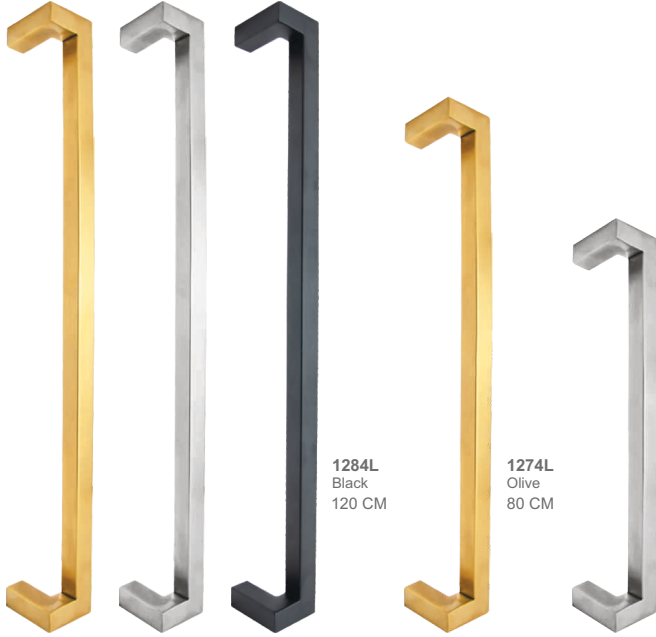

8372R
Olive

8352R
Gold

8352
Gold

PULL HANDLES

1204L

Stainless Steel

1284L
Black
120 CM

1274L
Olive
80 CM

1214L
Satin Nickel
50 CM

1404L

Stainless Steel

1484L
Black
120 CM

1474L
Olive
80 CM

1414L
Satin Nickel
50 CM

1100L

1004L