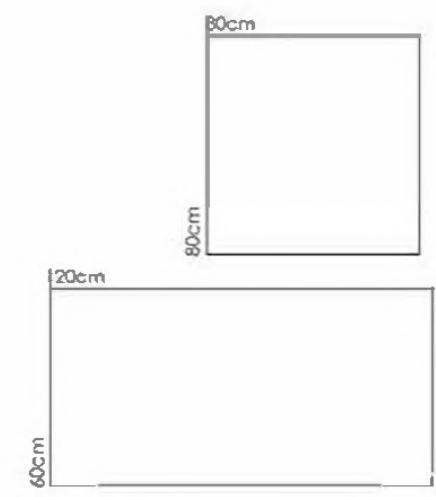

GRANADA

160