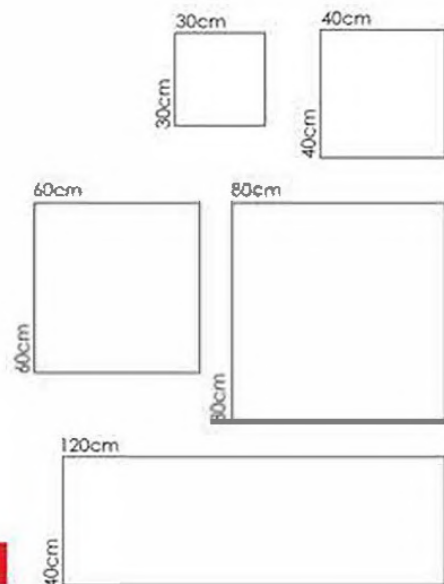

# CALACATTA

40x120 cm

80x80 / 60x60 cm

40x40 / 30x30 cm

Calacatta White

Calacatta Decor White

**CALACATTA**

**MARSEI**