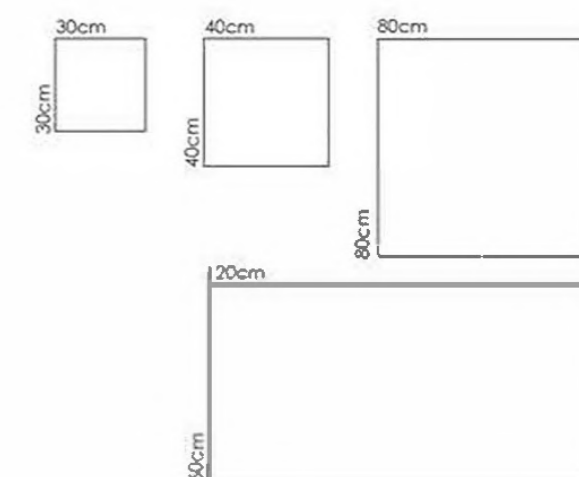

BENETTON

80x80 cm

60x120 / 40x40 / 30x30 cm

BENETTON