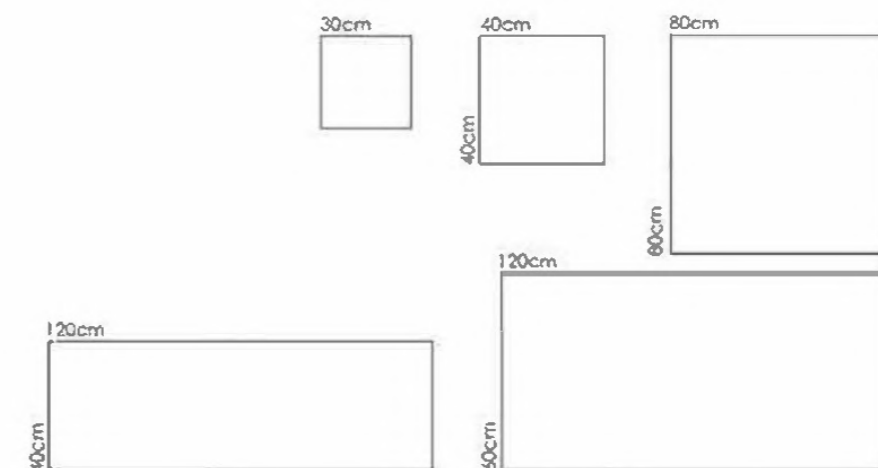

# CALACATTA

80x80 cm

60x120 / 40x120 / 40x40 / 30x30 cm

Calacatta White

CALACATTA