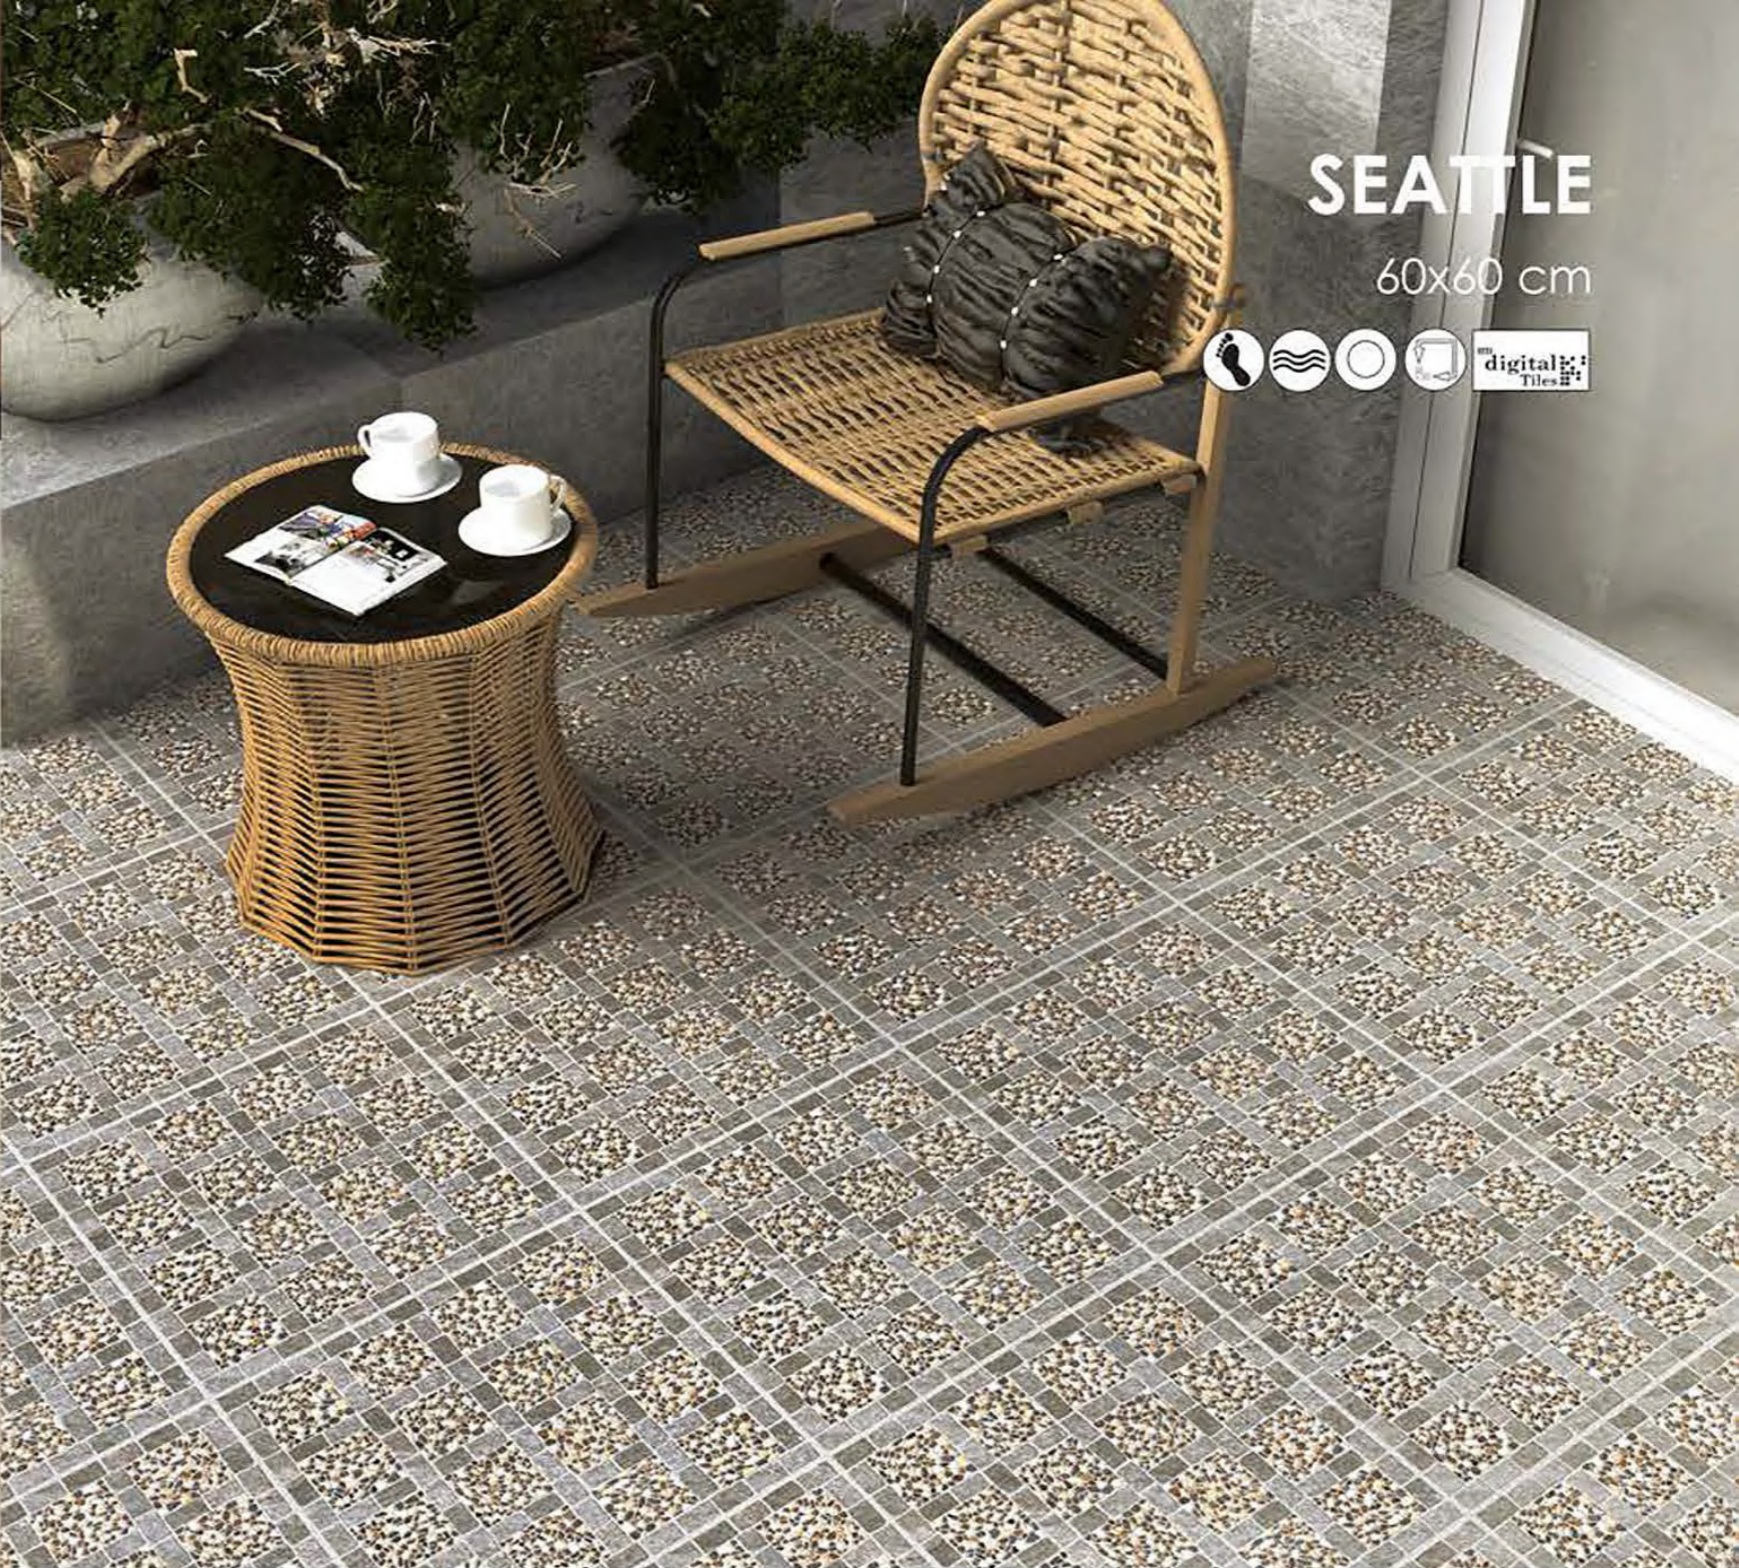

# SALUTI

60x60 cm

# HERBIN

60x60 cm

Herbin Dark Gray

Eiffel Cream

Eiffel Gray

# EIFFEL

60x60 cm

80x80 / 40x40 / 30x30 cm

Hamun Light Cream

Seattle Light Cream

Seattle Light Gray