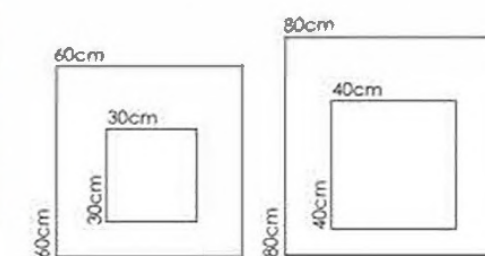

EIFFEL

60x60 cm

80x80 / 40x40 / 30x30 cm