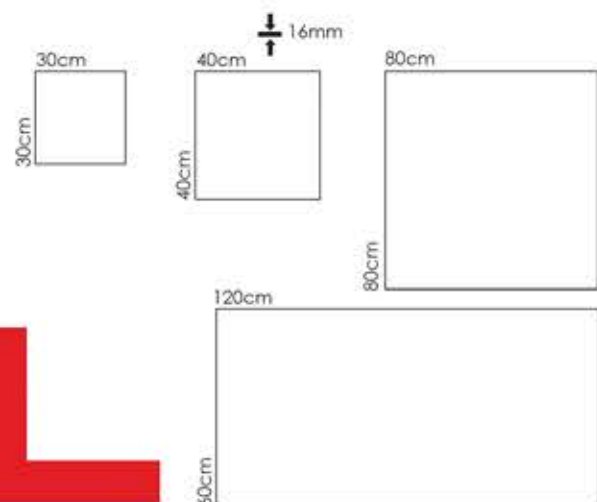

# BENETTON

60x120 cm

80x80 / 40x40 / 30x30 cm

Benetton Light Gray

بنتون طوسی روشن

Benetton Dark Gray

بنتون طوسی تیره

**BENETTON**